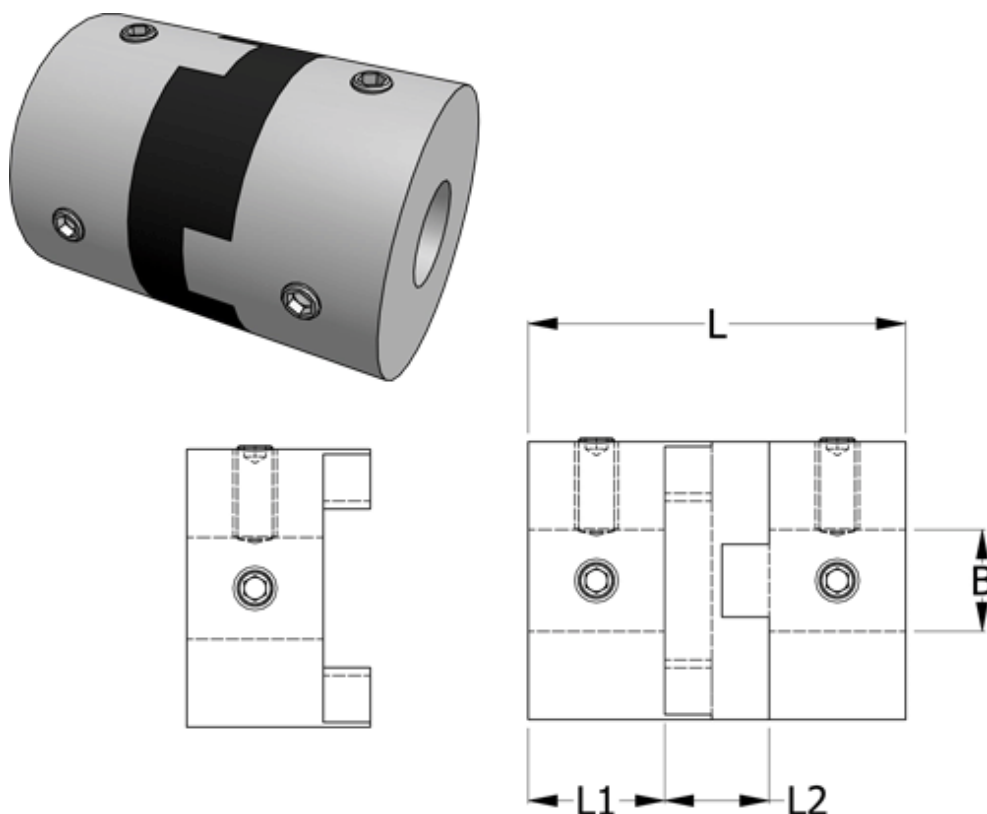

Article number: 33214505045

Description: Oldham coupling hub 450H50.45 ALU
with set screw hub and through bore, bore 18 mm

Measures

B1 = 18

D = 50

L = 59.6

L1 = 20.6

L2 = 18.4

Note: Overnævnte varenr. er kun for et koblingsnav. Der går 2 koblingsnav og 1 element til 1 komplet kobling

Screw = M8

Torque (Nm) = 30